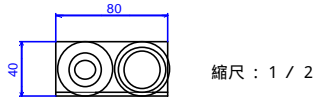

高解像度型

UW300-3高解像度型

WD300mmズームレンズ

倍率 0.75 ~ 4.5X

同軸照明式(有効照明1.8X~)

実視野 6.4x3.5 ~ 1.1x1.4 1/2吋

OMZ4.5-300

超長作動光学系外形図

H19.03.13

UW300-3標準型

H18.05.19

UW300-3高解像型

超長作動直角ズーム顕微鏡
・UWZ300 - 1.2× ~ 7× (直角型)
・W.D. 300mm
・倍率 = 1.2× ~ 7× (6倍比ス-ム)
・同軸照明型
・USB2.0カメラ 1/2" 6.65×5.32mm
・正立正像
・重量 約2.0kg

OMZ4.5-300