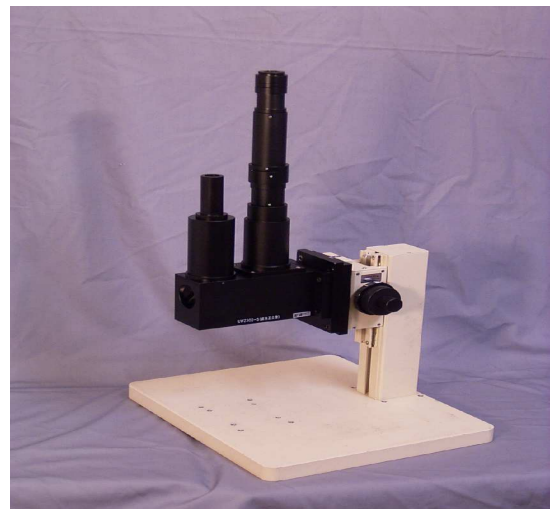

WD300mm固定レンズ

倍率 3X

同軸照明式

実視野 2.15(H)X1.61(V)1/2吋

標準型

UW300-3 標準型

WD120mmズームレンズ

倍率 1X ~ 4X

同軸照明式

実視野 2.15(H)X1.61(V)1/2吋

標準型

OMZ4-120 標準型

WD300mm固定レンズ

倍率 3X

同軸照明式

実視野 2.15(H)X1.61(V)1/2吋

高解像度型

UW300-3高解像度型

WD300mmズームレンズ

倍率 0.75 ~ 4.5X

同軸照明式(有効照明1.8X~)

実視野 6.4x3.5 ~ 1.1x1.4 1/2吋

OMZ4.5-300

超長作動光学系外形図

H19.03.13

UW300-3標準型

H18.05.19

UW300-3高解像型

超長作動直角ズーム顕微鏡
・UWZ300 - 1.2× ~ 7× (直角型)
・W.D. 300mm
・倍率 = 1.2× ~ 7× (6倍比ス-ム)
・同軸照明型
・USB2.0カメラ 1/2" 6.65×5.32mm
・正立正像
・重量 約2.0kg

OMZ4.5-300