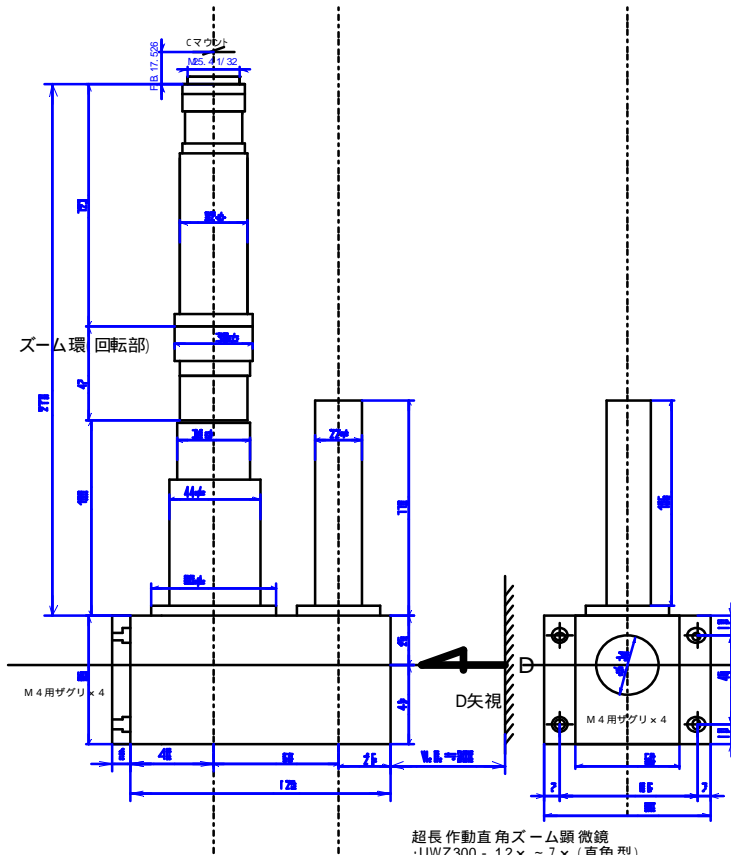

高解像度型

UW300-3高解像度型

WD300mmズームレンズ

倍率 0.75 ~ 4.5X

同軸照明式(有効照明1.8X~)

実視野 6.4x3.5 ~ 1.1x1.4 1/2吋

OMZ4.5-300

超長作動光学系外形図

H19.03.13

UW300-3標準型

H18.05.19

UW300-3高解像型

超長作動直角ズーム顕微鏡
・UWZ300 - 1.2× ~ 7× (直角型)
・W.D. 300mm
・倍率 = 1.2× ~ 7× (6倍比ス-ム)
・同軸照明型
・USB2.0カメラ 1/2" 6.65×5.32mm
・正立正像
・重量 約2.0kg

OMZ4.5-300