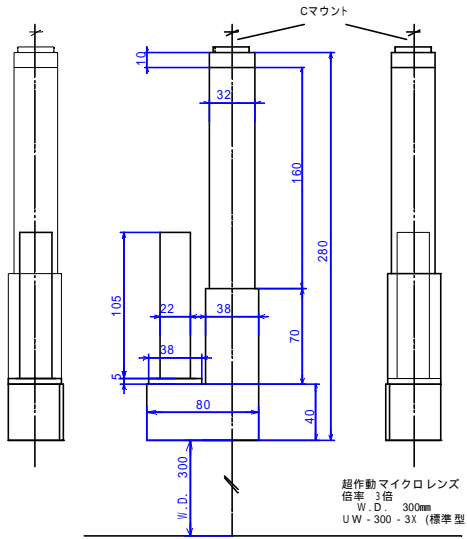

同軸照明式

実視野 2.15(H)X1.61(V)1/2吋

標準型

OMZ4-120 標準型

WD300mm固定レンズ

倍率 3X

同軸照明式

実視野 2.15(H)X1.61(V)1/2吋

高解像度型

UW300-3高解像度型

WD300mmズームレンズ

倍率 0.75 ~ 4.5X

同軸照明式(有効照明1.8X~)

実視野 6.4x3.5 ~ 1.1x1.4 1/2吋

OMZ4.5-300

超長作動光学系外形図

H19.03.13

UW300-3標準型

H18.05.19

UW300-3高解像型

超長作動直角ズーム顕微鏡
・UWZ300 - 1.2× ~ 7× (直角型)
・W.D. 300mm
・倍率 = 1.2× ~ 7× (6倍比ス-ム)
・同軸照明型
・USB2.0カメラ 1/2" 6.65×5.32mm
・正立正像
・重量 約2.0kg

OMZ4.5-300