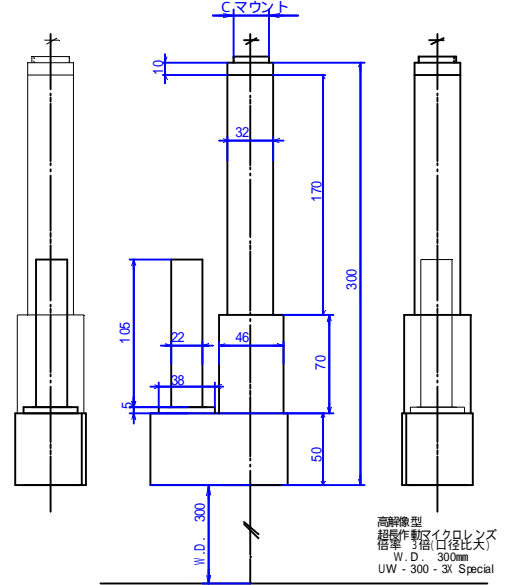

同軸照明式

実視野 2.15(H)X1.61(V)1/2吋

標準型

OMZ4-120 標準型

WD300mm固定レンズ

倍率 3X

同軸照明式

実視野 2.15(H)X1.61(V)1/2吋

高解像度型

UW300-3高解像度型

WD300mmズームレンズ

倍率 0.75 ~ 4.5X

同軸照明式(有効照明1.8X~)

実視野 6.4x3.5 ~ 1.1x1.4 1/2吋

OMZ4.5-300

超長作動光学系外形図

H19.03.13

UW300-3標準型

H18.05.19

UW300-3高解像型

超長作動直角ズーム顕微鏡
・UWZ300 - 1.2× ~ 7× (直角型)
・W.D. 300mm
・倍率 = 1.2× ~ 7× (6倍比ス-ム)
・同軸照明型
・USB2.0カメラ 1/2" 6.65×5.32mm
・正立正像
・重量 約2.0kg

OMZ4.5-300